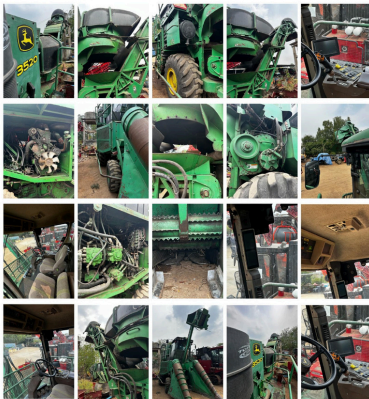

การรับประกัน

เครื่องยนต์	1 ปี
ชุดขับเคลื่อน	1 ปี
ใบมีดตัดหญ้า	1 ปี

ของแถม

ใบมีดตัดหญ้า	50 ใบ
ใบมีดรับฟ่อน	20 ใบ
ใบตัดหญ้าเล็ก	1 ชุด
ใบตัดหญ้าใหญ่	1 ชุด
ถังเก็บใบตัด	3 ตัว
อื่นๆ	ตามจริง

JOHN DEERE

CH 570

JOHN DEERE