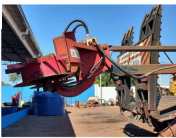

คุณสมบัติและราคาของรถตัดด้วย

ยี่ห้อ	CASE IH
ไซส์	A8800
ผลิตปี	2009
ผลิตจากประเทศ	อเมริกา
นำเข้าจากประเทศ	อเมริกา
เกียร์เบรค / สปีด	Iveco STRALIS 9
กำลังของปั๊ม	315
เกียร์เบรคไฮดรอลิก(ใช้ใบง)	30X30X
ชุดตัดใบ	พวงงใบไม้
ชุดใบ	3ตัว
แรงดันไฮดรอลิก	ขนาด 30000
จำนวนใบตัดใบ	10 ใบ
จำนวนใบรับเศษ	8 ใบ
เกียร์เบรคอัตโนมัติ	พวงงใบไม้
ใบตัดลมกรรมาหน้า	พวงงใบไม้
ชุดเบรค	พวงงใบไม้
ปั๊มลม	พวงงใบไม้
รวมเบรค / เบรค	พวงงใบไม้
ชุดหม้อน้ำ	พวงงใบไม้
ขนาดของเครื่องยนต์	พวงงใบไม้
สีของตัวรถตัดด้วย	พวงงใบไม้
เลขตัวรถ	A880099
เลขเครื่องยนต์	F2CE968RH* 5056379*

บริษัท นัมเปชแมชชีน จำกัด
90 ม. 2 อ.พรหมโพธิ์ อ.ลาดสี
จ. นครพนม 60140
โทร : 081 972 1110
Nampech3612@gmail.com

คุณสมบัติและราคาของรถตัดด้วย

ยี่ห้อ	CASE IH
รุ่น	A8800
ผลิตปี	2010
ผลิตจากประเทศ	อเมริกา
นำเข้าจากประเทศ	อเมริกา
เครื่องยนต์ / สูบ	Iveco STRALIS 9
กำลังของเข้า	315
เครื่องยนต์ไฮดรอลิก(คู่ใบ)	300 X300
ชุดตัดใบ	พร้อมใบยาว
ชุดใบ	5คู่
แอสเซบลีของ	น้ำหนัก 10000
จากรุ่นในอดีต	10 ใบ
จากรุ่นในปัจจุบัน	8 ใบ
เกียร์รวมอัตโนมัติ	พร้อมใบยาว
ใบตัดลมกรรณเข้า	พร้อมใบยาว
ชุดตัดใบ	พร้อมใบยาว
แผ่น	พร้อมใบยาว
รวมชุด / มอเตอร์	พร้อมใบยาว
ชุดหม้อน้ำ	พร้อมใบยาว
น้ำหนักของเครื่อง/ใบตัดลม	พร้อมใบยาว
สีของตัวรถตัดด้วย	พร้อมใบยาว
เลขตัวรถ	88C411
เลขเครื่อง	