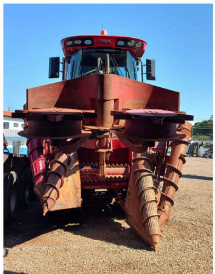

บริษัท รามประทีป จำกัด
19 ราชมังคลา 39 แขวงท่า
ศรี แขวงเมือง
นครพนม 60230
โทร : 086 999 3331
pachok@ruayanan.co.th

บริษัท นัมเปชแมชชีน จำกัด
90 ม. 2 อ.พรหมโพธิ์ อ.ลาดสี
จ. นครพนม 60140
โทร : 081 972 1110
Nampech3612@gmail.com

คุณสมบัติและราคาของรถตัดด้วย

ยี่ห้อ	CASE IH
รุ่น	A8800
ผลิตปี	2010
ผลิตจากประเทศ	อเมริกา
นำเข้าจากประเทศ	อเมริกา
เครื่องยนต์ / สูบ	Iveco STRALIS 9
กำลังของเข้า	315
เครื่องยนต์ไฮดรอลิก(คู่ใบ)	300 X300
ชุดตัดใบ	พร้อมใบยาว
ชุดใบ	5คู่
แอสเซบลีของ	น้ำหนัก 10000
จากรุ่นในอดีต	10 ใบ
จากรุ่นในปัจจุบัน	8 ใบ
เกียร์รวมอัตโนมัติ	พร้อมใบยาว
ใบตัดลมกรรณเข้า	พร้อมใบยาว
ชุดตัดใบ	พร้อมใบยาว
แผ่น	พร้อมใบยาว
รวมชุด / มอเตอร์	พร้อมใบยาว
ชุดหม้อน้ำ	พร้อมใบยาว
น้ำหนักของเครื่อง/ใบตัดลม	พร้อมใบยาว
สีของตัวรถตัดด้วย	พร้อมใบยาว
เลขตัวรถ	88C411
เลขเครื่อง	

การรับประกัน

เครื่องยนต์	1 ปี/200 ชม
ชุดใบ	1 ปี/200 ชม
ใบตัดลม	1 ปี/200 ชม

ของแถม

ใบตัดลม	50 ใบ
ใบตัดใบของ	20 ใบ
ใบพัดลม	1 ชุด
ใบพัดลมใบ	1 ชุด
ถังเก็บใบ	3 คัน
อื่นๆ	ตามสภาพ