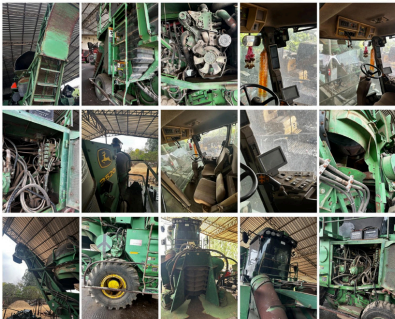

บริษัท จามยนต์ จำกัด
19 ซามินทรา 34 แขวงท่า
เต็ง เขตบางเขน
กรุงเทพมหานคร 10230
โทร : 086 899 3331
pachok@jamsayan.co.th

บริษัท แมคซินเทจ จำกัด
90 ม. 2 ซ.ทองหล่อ อ.สาม
ข. บางสวน 60140
โทร : 081 922 1110
Hampech2612@gmail.com

คุณสมบัติและราคาของรถตัดหญ้า

ยี่ห้อ	JOHN DEERE
รุ่น	3520
ผลิตปี	2012
ผลิตจากประเทศ	สหรัฐอเมริกา
นำเข้ามาในประเทศไทย	สหรัฐอเมริกา
เครื่องยนต์ / ฮพ	John Deere 6000
กำลังเครื่องยนต์	342
เครื่องตัดใบหญ้า (กว้าง)	3000mm
ชุดตัด โคม	พร้อมใบกร
ชุดขึ้น	3 ล้อ
แรงดันลมยาง	ตามใบสั่ง
จำนวนใบตัดโคม	10 ใบ
จำนวนใบรับฟ่อน	8 ใบ
เกียร์ควบคุมความเร็ว	พร้อมใบกร
ใบมีดตัดหญ้า	พร้อมใบกร
ชุดตัดหญ้า	พร้อมใบกร
น้ำร้อน	พร้อมใบกร
รถบรรทุก / มอเตอร์	พร้อมใบกร
ชุดกรองน้ำ	พร้อมใบกร
น้ำหนักบรรทุก / ใบพัดลม	พร้อมใบกร
มีล้อขับเคลื่อน	พร้อมใบกร
เลขตัวเครื่อง	*J1T8520WOCW120797*
เลขตัวรถ	

การรับประกัน

เครื่องยนต์	1 ปี
ชุดขับเคลื่อน	1 ปี
ใบมีดตัดหญ้า	1 ปี

ของแถม

ใบมีดตัดหญ้า	50 ใบ
ใบมีดรับฟ่อน	20 ใบ
ใบตัดหญ้า	1 ชุด
ใบตัดหญ้า	1 ชุด
ถังเก็บฟ่อน	3 ชุด
อื่นๆ	ตามของ